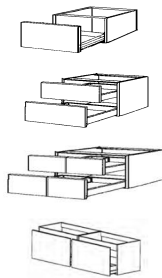

WASCHTISCHUNTERSCHRÄNKE FÜR ALLGEMEINE MARKENWASCHTISCHE

500.551

1200

WUKA127020

WUK2A127020

WUK4A500551

500.276

1400

WUK2AN42704

Hersteller	Waschtisch	Bestell-Nr.	Breite WT	mk | Badmöbel	Artikelnummer
Heibad	Future 2.0	Future	1400		WUK2ANFU2.0